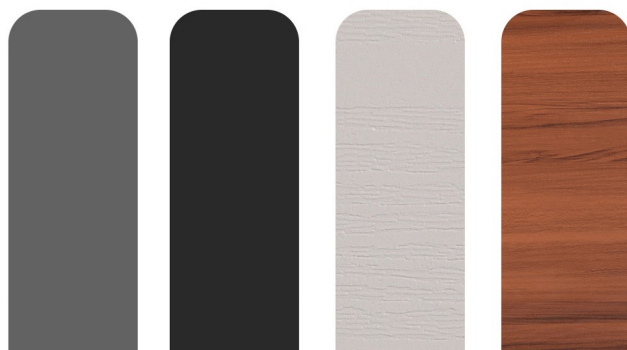

توکیو

● Tokyo

رنگ روکش

طوسی تیره

مشکی

سفید

والیس

Product Details

ابعاد جلو مبلی: ۱۰۵ * ۶۴ * ۴۰

ابعاد عسلی ها: ۳۷ * ۲۸ * ۳۱ | ۴۵ * ۳۲ * ۳۹ | ۶۰ * ۴۲ * ۴۵

• روکش پی وی سی ضد خش

• پایه پلیمری ABS

• تضمین کیفیت آوند گالری